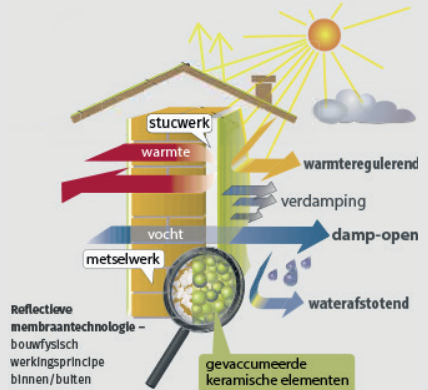

Intelligente Verf

Slimme functionele coatings met meerwaarde voor gebouwen, interieurs en industrieel gebruik

Intelligente Verf is een hightech keramisch filter. Samen met andere bestanddelen laat het zich verwerken als muurverf. Het keramische filter heeft een grote, positieve invloed op de temperatuur- en vochtregulering, lichtreflectie en de akoestiek.

Het is ultra dun, extreem sterk, elastisch en wordt binnen en buiten toegepast. Het is bovendien een gecertificeerd milieuvriendelijk vloeibaar keramisch filter met een zeer lange levensduur, die zowel het leefcomfort en binnenklimaat in een ruimte verbeteren. Daarnaast kan de energiebesparing bij binnenschilderwerk (10%) i.c.m. buitenschilderwerk oplopen tot wel 15%! Het is ook zeer effectief in het reduceren van hitte bij het dakkapel.

Temperatuur regulerend

Het keramische filter heeft grote invloed op de temperatuur bij zowel binnen- als buiten-toepassingen.

Energiebesparingen bedragen gemiddeld zo'n 10%!

Vocht regulerend

Het keramische filter heeft grote invloed op de vochthuishouding bij zowel binnen- als buiten-toepassingen.

Toepassingsgebieden

Gevels ▪ daken ▪ houten objecten ▪ interieurs

Langdurige gevelbescherming met energiebesparende effecten. Comfortabel binnenklimaat en grote verscheidenheid aan kleuren. Kleurige en weerbestendige houtbescherming. Reflecterende dakoating met uitstekende koelprestaties. Ultieme lichtgewicht structuurpleister (grove of fijne korrel) die thermische stress verminderd.